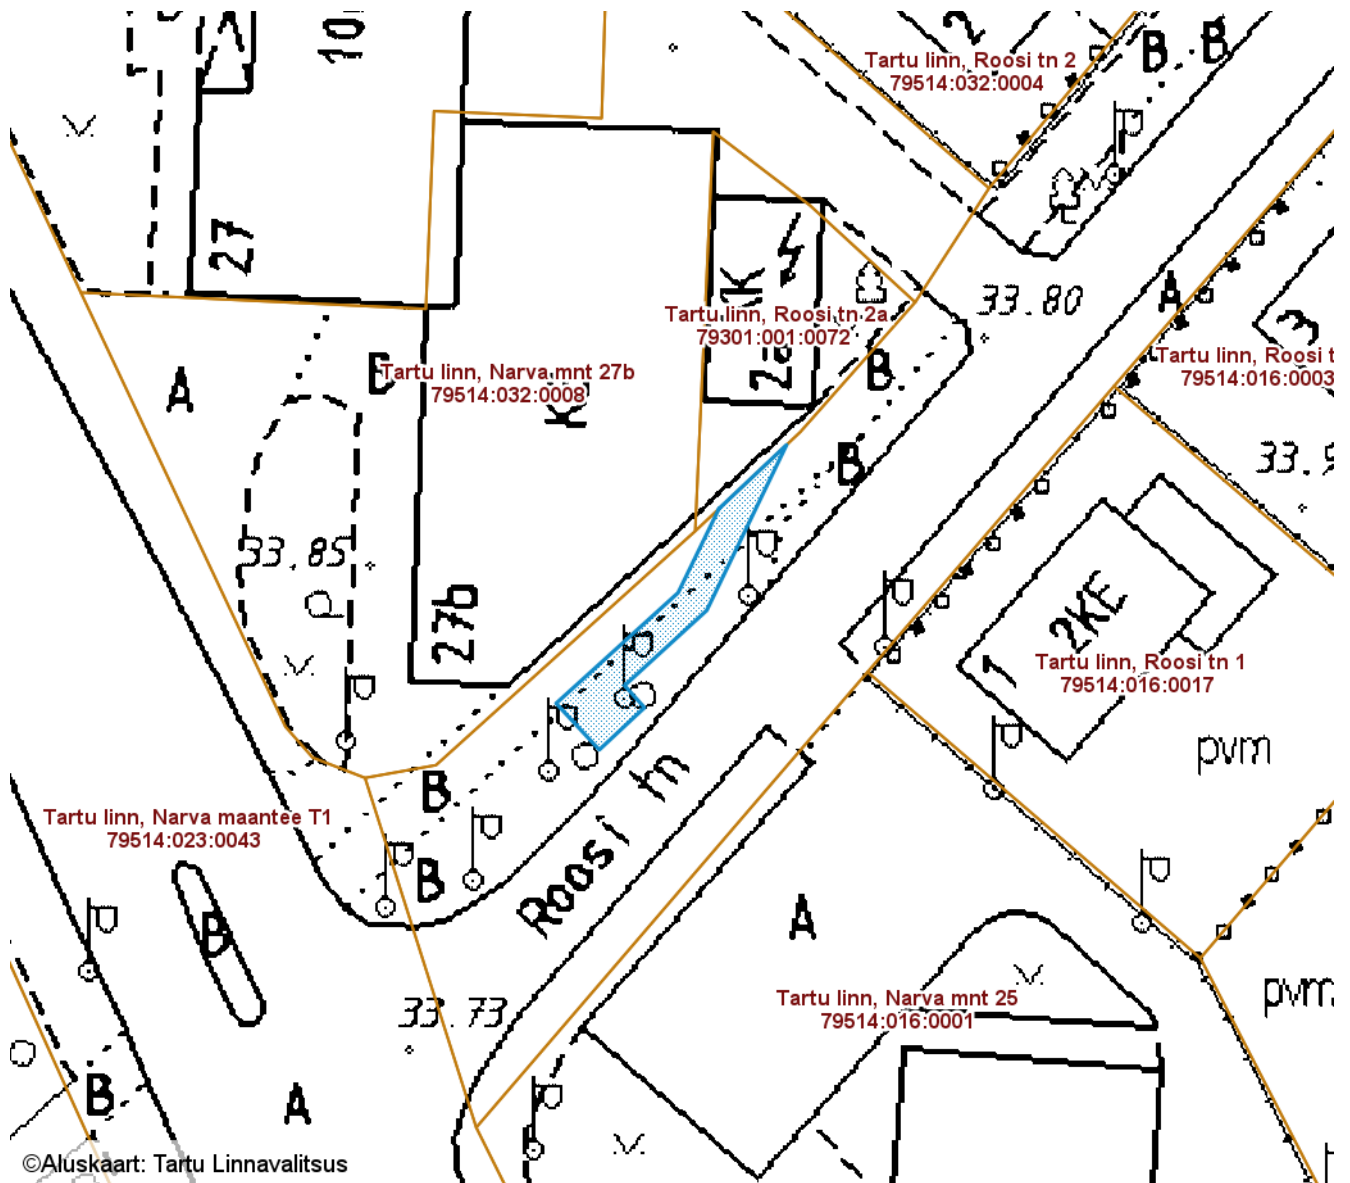

ISIKLIKU KASUTUSÕIGUSEGA KOORMATAVA
ALA SKEEM

Tartu linn, Roosi tänav T1 (79514:016:0021)

M 1 : 500

— Isikliku kasutusõigusega seatav
maa-ala 50 m²
(0,4 kV maakaabelliin, liitumiskilp)

Nr	X	Y
1	6474686.29	659531.57
2	6474690.50	659536.04
3	6474679.58	659530.76
4	6474674.62	659525.33
5	6474673.16	659526.65
6	6474670.38	659523.66
7	6474673.44	659520.81
8	6474680.74	659528.87